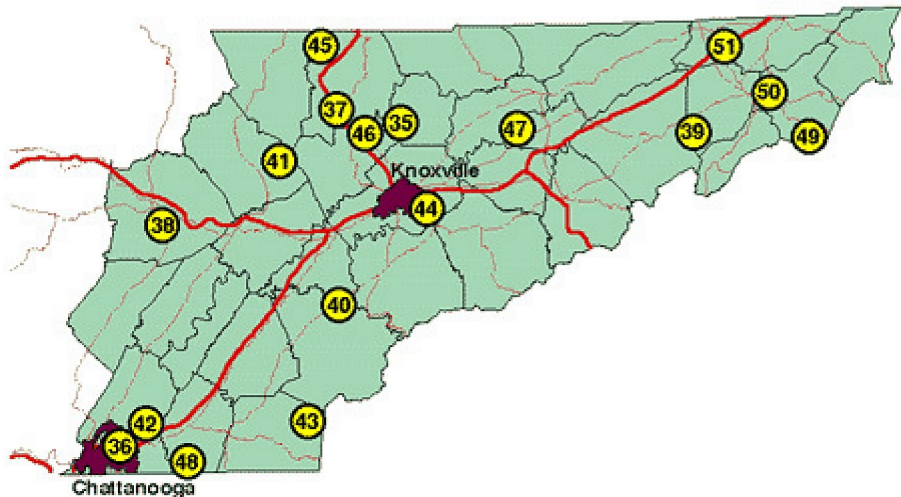

East Tennessee State Parks

Eastern Mountains and Valleys Region

35. [Big Ridge State Park](#)
36. [Booker T. Washington State Park](#)
37. [Cove Lake State Park](#)
38. [Cumberland Mountain State Park](#)
39. [Davy Crockett State Historic Park](#)
40. [Fort Loudoun State Park](#)
41. [Frozen Head State Natural Area](#)
42. [Harrison Bay State Park](#)
43. [Hiwassee/Ocoee Rivers State Park](#)
44. [House Mountain State Natural Area](#)
45. [Indian Mountain State Park](#)
46. [Norris Dam State Park](#)
47. [Panther Creek State Park](#)
48. [Red Clay State Historic Park](#)
49. [Roan Mountain State Park](#)
50. [Sycamore Shoals State Historic Park](#)
51. [Warriors' Path State Park](#)
52. [Cumberland Trail](#)